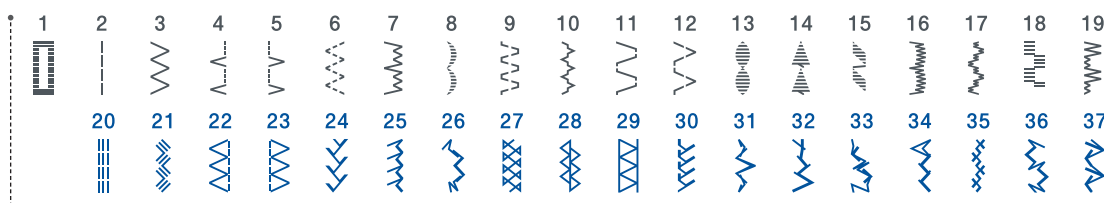

Швейные машины
с горизонтальным челноком
и функцией «Свободный рукав»

- 27/37 строчек
- Нитевдеватель
- Петля-автомат
- Система быстрой намотки шпульки F.A.S.T.
- LED подсветка

Швейные машины artwork 33A / 37A

artwork 33A

artwork 37A

artwork 33A

27 строчек

artwork 37A

37 строчек

Яркая LED подсветка
рабочей области

Легкая
заправка нити