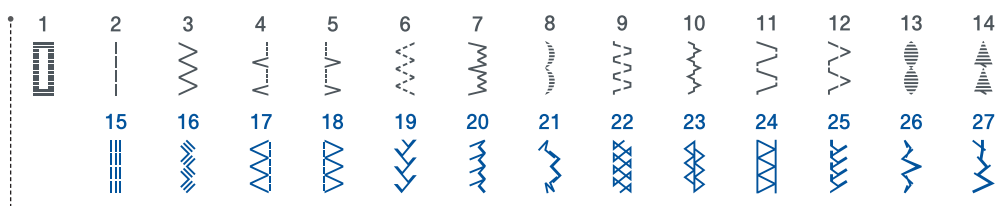

Швейные машины
с горизонтальным челноком
и функцией «Свободный рукав»

- 27/37 строчек
- Нитевдеватель
- Петля-автомат
- Система быстрой намотки шпульки F.A.S.T.
- LED подсветка

Швейные машины artwork 33A / 37A

artwork 33A

artwork 37A

artwork 33A

27 строчек

artwork 37A

37 строчек

Яркая LED подсветка
рабочей области

Легкая
заправка нити