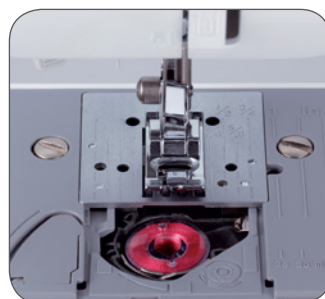

Швейные машины
с горизонтальным челноком
и функцией «Свободный рукав»

- 27/37 строчек
- Нитевдеватель
- Петля-автомат
- Система быстрой намотки шпульки F.A.S.T.
- LED подсветка

Швейные машины artwork 33A / 37A

artwork 33A

artwork 37A

artwork 33A

27 строчек

artwork 37A

37 строчек

Яркая LED подсветка
рабочей области

Легкая
заправка нити