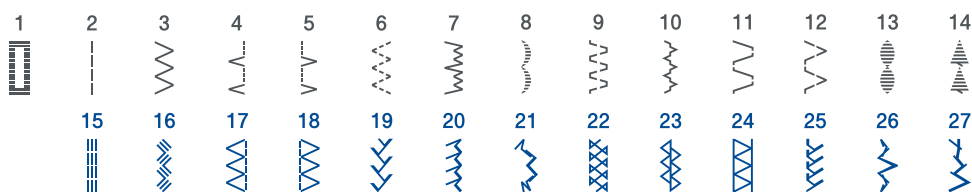

## RS 21/31/40s/45s

Компактная швейная машина  
с функцией «Свободный рукав»

- 17/25/27/37 видов строчек
- Горизонтальный челнок
- Обметывание петли в 4 приема (RS 21/31)
- Петля-автомат (RS 40s/45s)
- Нитевдеватель

# RS 21/31/40s/45s

RS 21

**17** строчек

RS 31

**25** строчек

RS 40s

**27** строчек

RS 45s