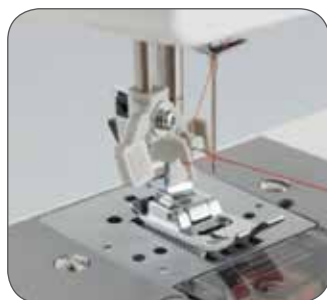

## RS 21/31/40s/45s

Компактная швейная машина  
с функцией «Свободный рукав»

- 17/25/27/37 видов строчек
- Горизонтальный челнок
- Обметывание петли в 4 приема (RS 21/31)
- Петля-автомат (RS 40s/45s)
- Нитевдеватель

# RS 21/31/40s/45s

RS 21

**17** строчек

RS 31

**25** строчек

RS 40s

**27** строчек

RS 45s

**37** строчек

Яркая LED подсветка рабочей области

Легкая заправка нити

Быстрая установка шпульки

Петля-автомат (RS 40s/45s)

Контакт:

**brother**  
at your side

[www.brothersewing.ru](http://www.brothersewing.ru)