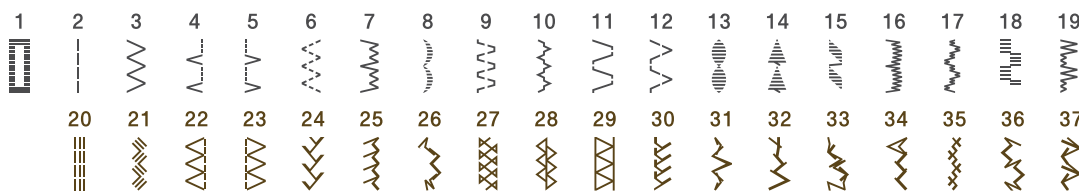

# RS 21/31/40s/45s

**brother**  
at your side

**Quality**  
since 1908

Качество с 1908 года

## RS 21/31/40s/45s

Компактная швейная машина  
с функцией «Свободный рукав»

- 17/25/27/37 видов строчек
- Горизонтальный челнок
- Обметывание петли в 4 приема (RS 21/31)
- Петля-автомат (RS 40s/45s)
- Нитевдеватель

# RS 21/31/40s/45s

RS 21

**17** строчек

RS 31

**25** строчек

RS 40s

**27** строчек

RS 45s