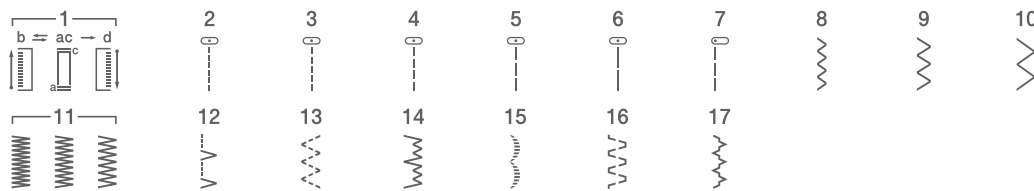

RS 21/31/40s/45s

RS 21

17 строчек