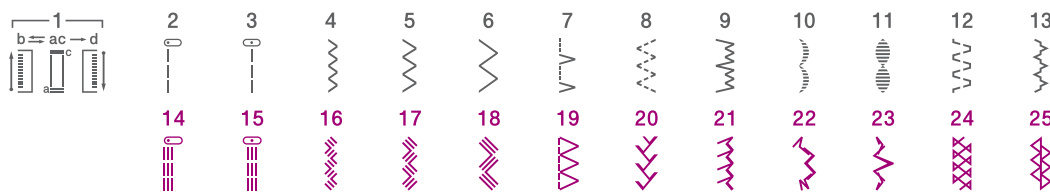

# RS 21/31/40s/45s

**brother**  
at your side

**Quality**  
since 1908

Качество с 1908 года

## RS 21/31/40s/45s

Компактная швейная машина  
с функцией «Свободный рукав»

- 17/25/27/37 видов строчек
- Горизонтальный челнок
- Обметывание петли в 4 приема (RS 21/31)
- Петля-автомат (RS 40s/45s)
- Нитевдеватель

# RS 21/31/40s/45s

RS 21

**17** строчек

RS 31

**25** строчек

RS 40s

**27** строчек

RS 45s