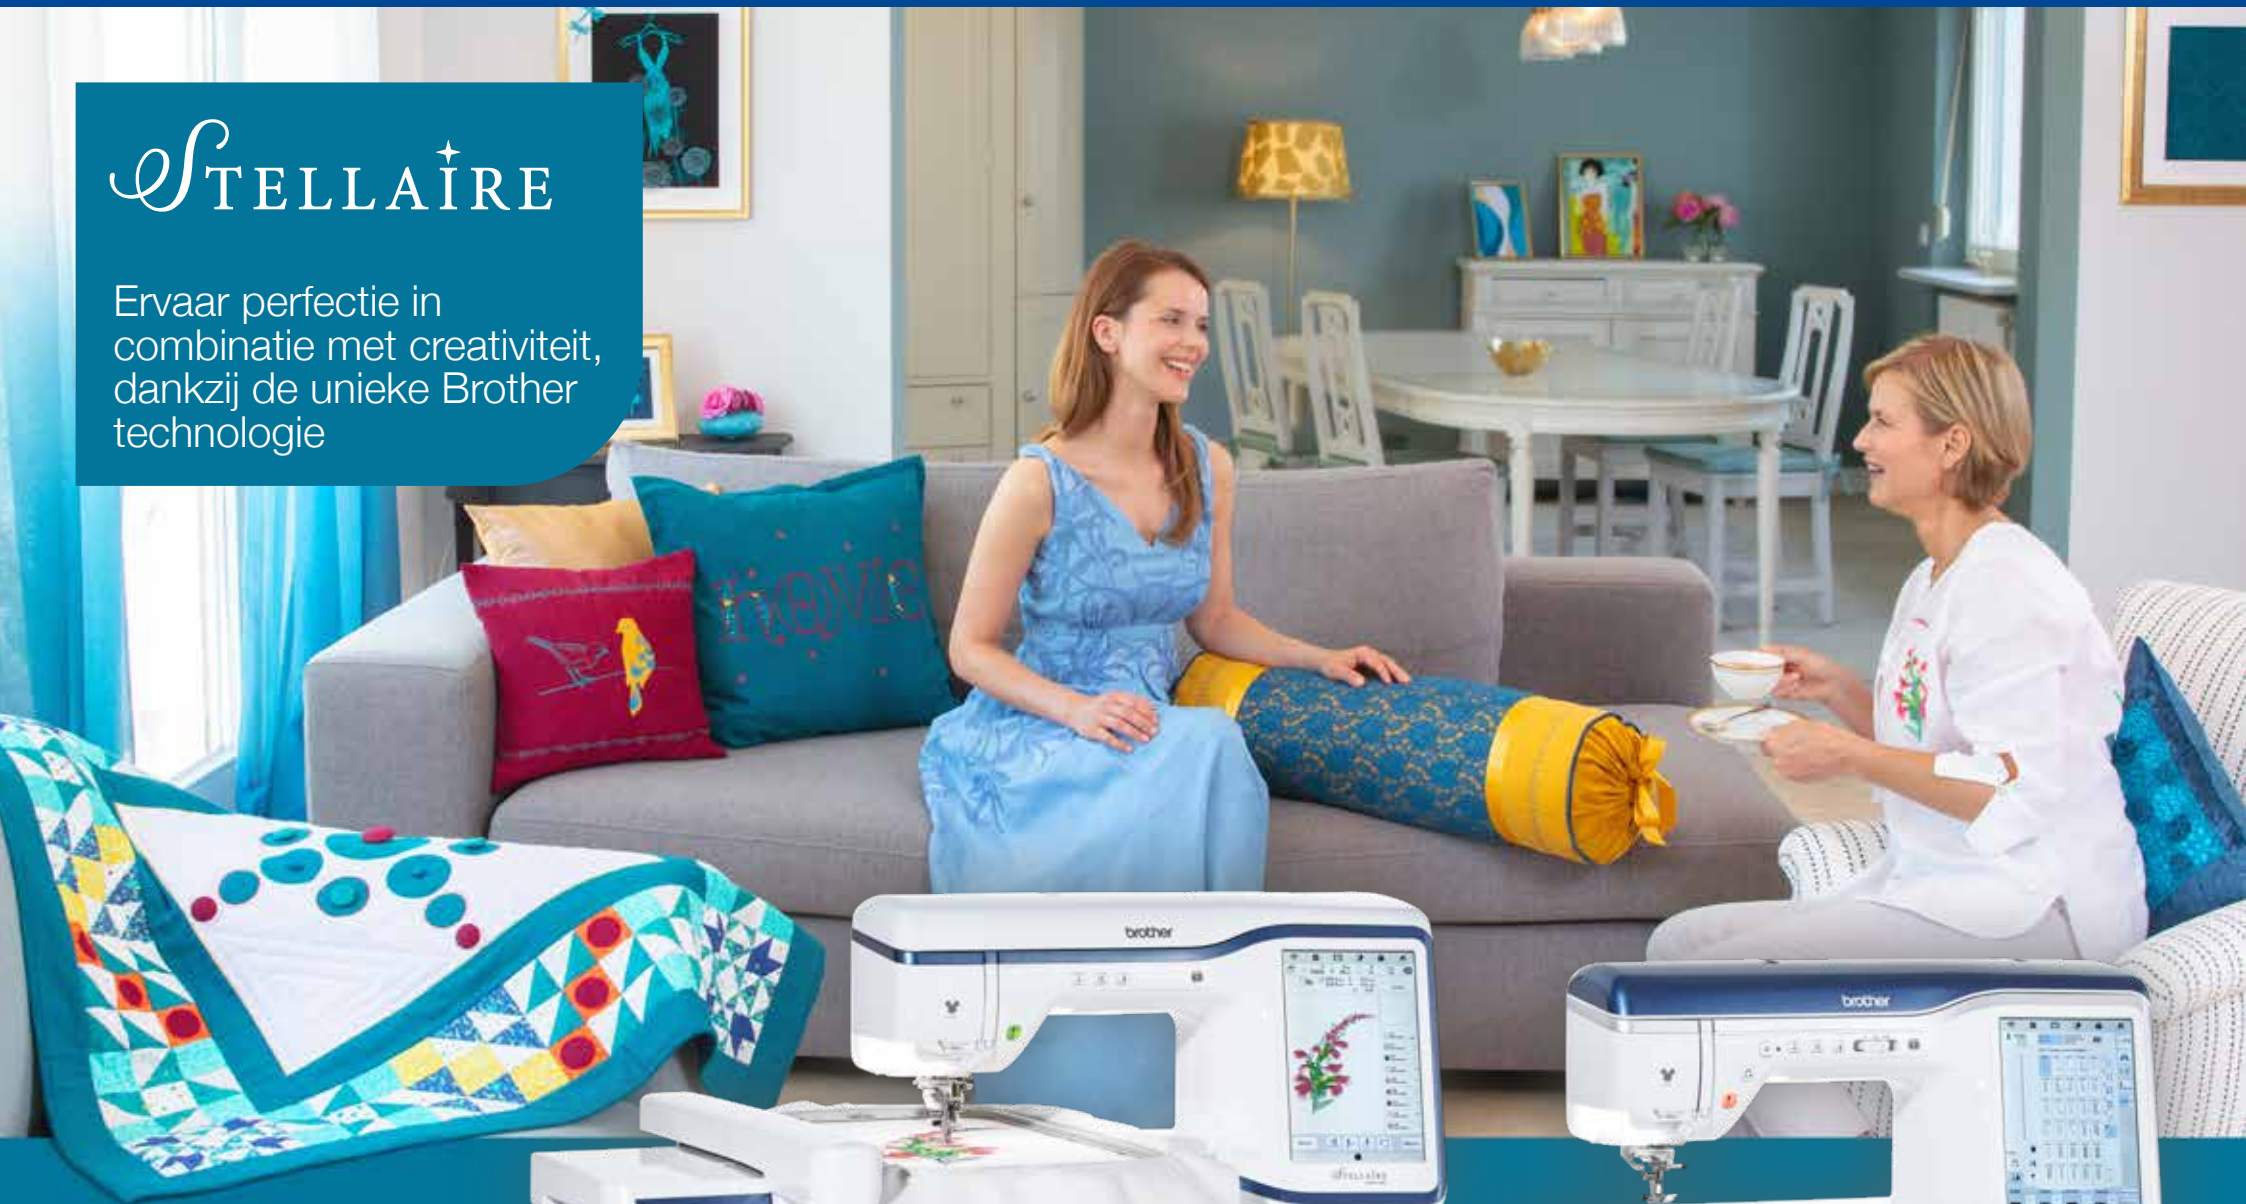

STELLAIRE

Ervaar perfectie in
combinatie met creativiteit,
dankzij de unieke Brother
technologie

Innov-is XE1
Borduurmachine

Innov-is XJ1
Naai- en borduurmachine

STELLAIRE

Creativiteit en professionele technologie in perfecte harmonie