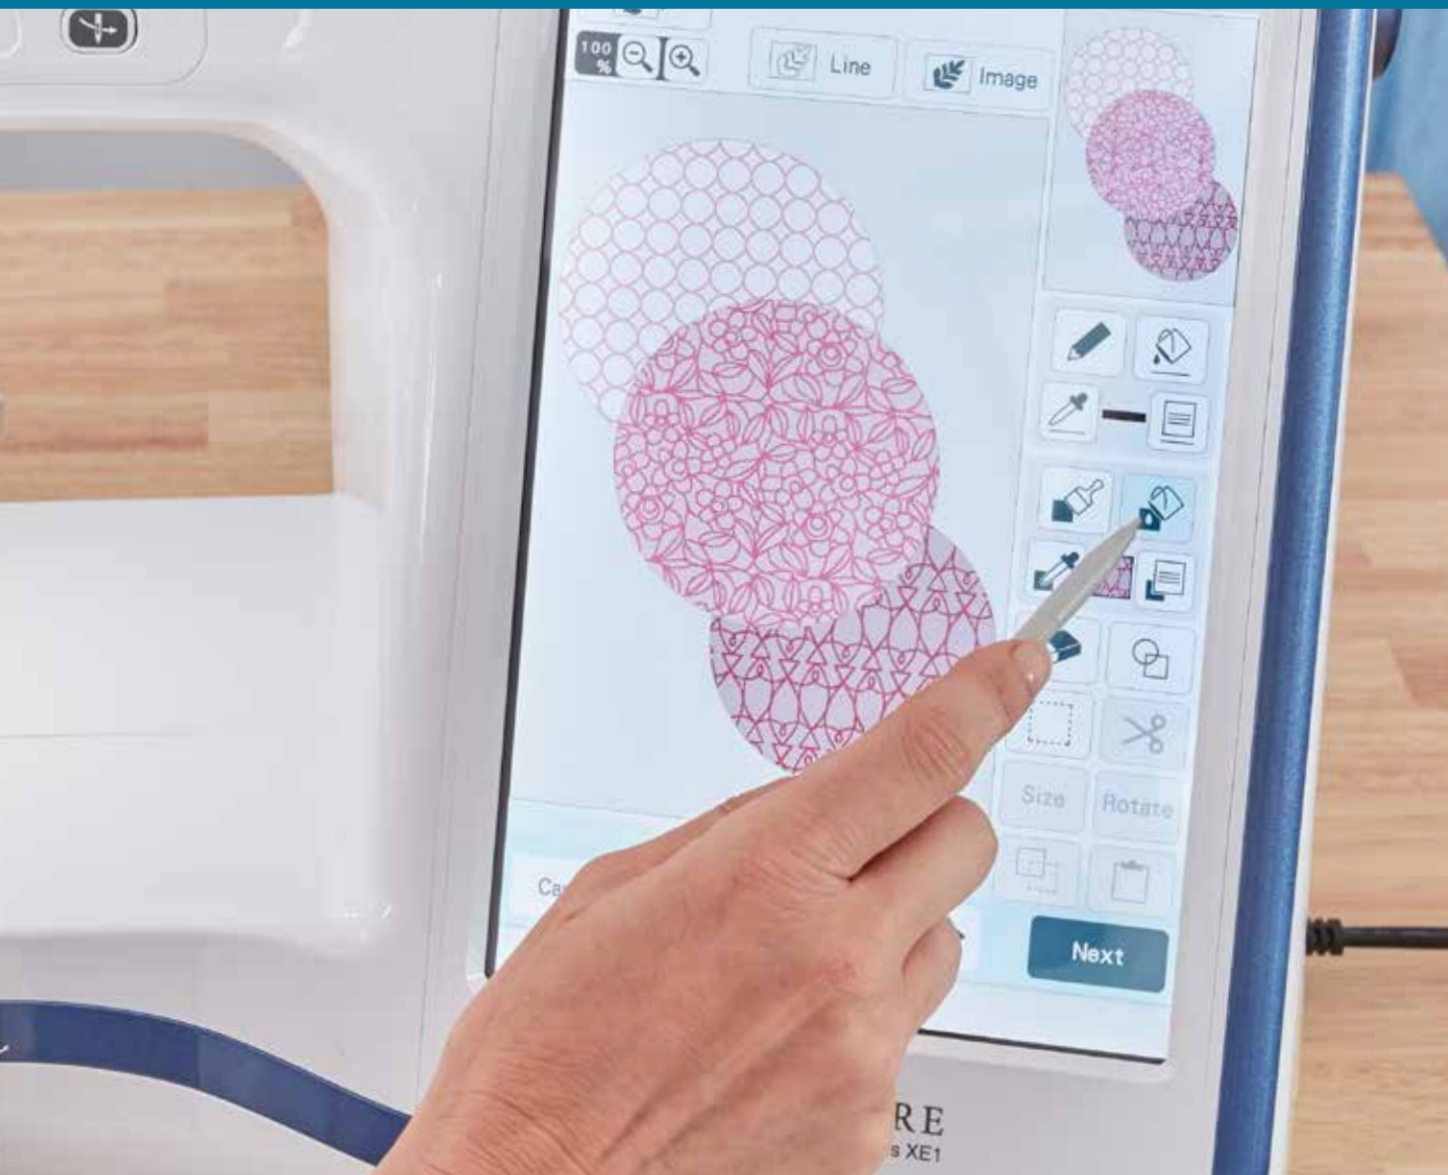

My Design Center

We weten dat u enorm creatief bent – en dat bijna niets zo fijn is als het ontwerpen van uw eigen creaties. Ons handige en gebruiksvriendelijke My Design Center, zorgt ervoor dat het creëren en personaliseren van uw eigen ontwerpen makkelijker is (en leuker!) dan ooit.

Net zo uniek als u zelf

Teken of schets direct in My Design Center op het grote touchscreen van de Stellaire. Of gebruik de ingebouwde USB-poort om uw favoriete jpeg-bestanden te importeren – en kijk vol bewondering toe hoe de afbeeldingen meteen worden omgezet in borduurgegevens.

Via My Design Snap-app, kunt u zelfs uw eigen afbeeldingen omzetten naar bijzondere borduurontwerpen. U hebt geen PC nodig om te ontwerpen!

- Teken direct op het grote LCD touchdisplay uw borduurontwerpen
- Contour herkenning voor meander- en decoratieve vulpatronen. Kies uit de 15 decoratieve vulpatronen en Stellaire plaatst ze exact rondom uw borduurpatronen.
- 60 gesloten vormen en 30 open vormen
- 5 lijnstijlen en 1 'niet borduren'-instelling