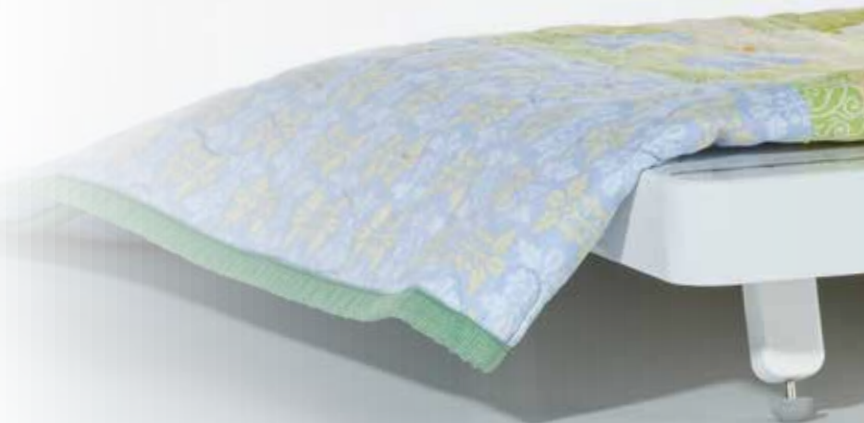

Instructievideo's

Wilt u iets weten? Met tot wel 24 instructievideo's is de Stellaire ideaal voor zowel beginnende als gevorderde creatievelingen. Van basishandelingen tot borduren en onderhoud. En via de USB-poorten kunt u zelfs uw eigen MP4 video's bekijken of toevoegen.