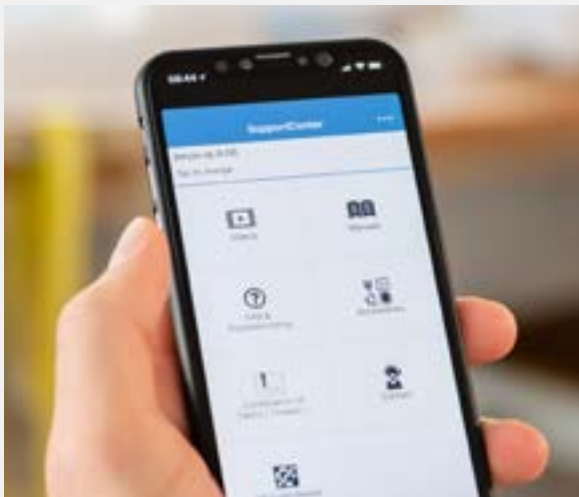

'At your side' support en ondersteuning

Bij Brother ondersteunen wij u graag tijdens uw ontwerpproces. Onze instructievideo's en Support-App zijn maar een klik van u verwijderd – download de App vandaag nog!

Voor meer informatie: neem contact op met uw erkende Brother dealer of bezoek sewingcraft.brother.eu.

@brothersewingcraft

Nederland: @brothersewing.nl
België: @brothersewing.be.nl

Uw Brother dealer:

brother
at your side