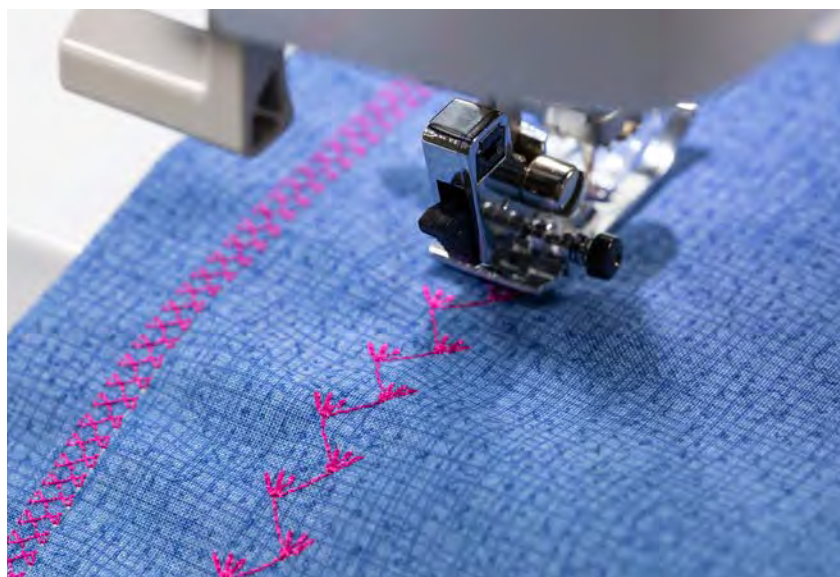

Automatische bovendraadspanning

Automatische draadknipfunctie

My Custom Stitch™

Voor de quiltliefhebber: inclusief boventransportvoet en quiltgeleider

De vrije arm - fijn om kleine projecten, mouwen en tubulaire kledingstukken te naaien.

Met het zijwaartse transport, kun je naaien in vier richtingen en worden alle decoratieve steken perfect gemaakt.

Dankzij het innovatieve Square Feed Drive System (SFDS) van Brother, is de doorvoer van dikke stoffen gegarandeerd en zijn de steken van perfecte kwaliteit. Met de instelbare persvoetdruk creëer je gladde en gelijkmatige naden, zelfs in de meest elastische stoffen. Je hoeft dus geen 'moeilijke' stoffen meer te vermijden!