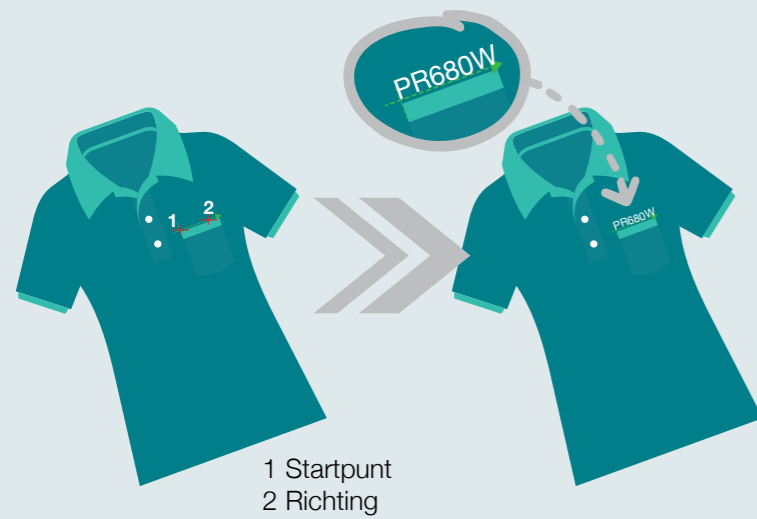

Laser positioneringskruis voor perfecte plaatsing (PR680W)

Met het grootste verlichte positioneringskruis (in de markt verkrijgbaar), wordt het precies duidelijk waar de naalden zullen neerkomen. Daardoor komt het borduurpatroon altijd exact op de juiste plaats. Positioneer en lijn de borduurpatronen uit op een eenvoudige en nauwkeurige manier, dankzij Brother's unieke positioneringsfunctie. Zo wordt de hoek en de richting van het borduurpatroon automatisch aangepast.

De exacte plaatsing is instelbaar vanuit negen referentiepunten: het midden, vier hoeken en vier middelpunten van de zijlijnen.