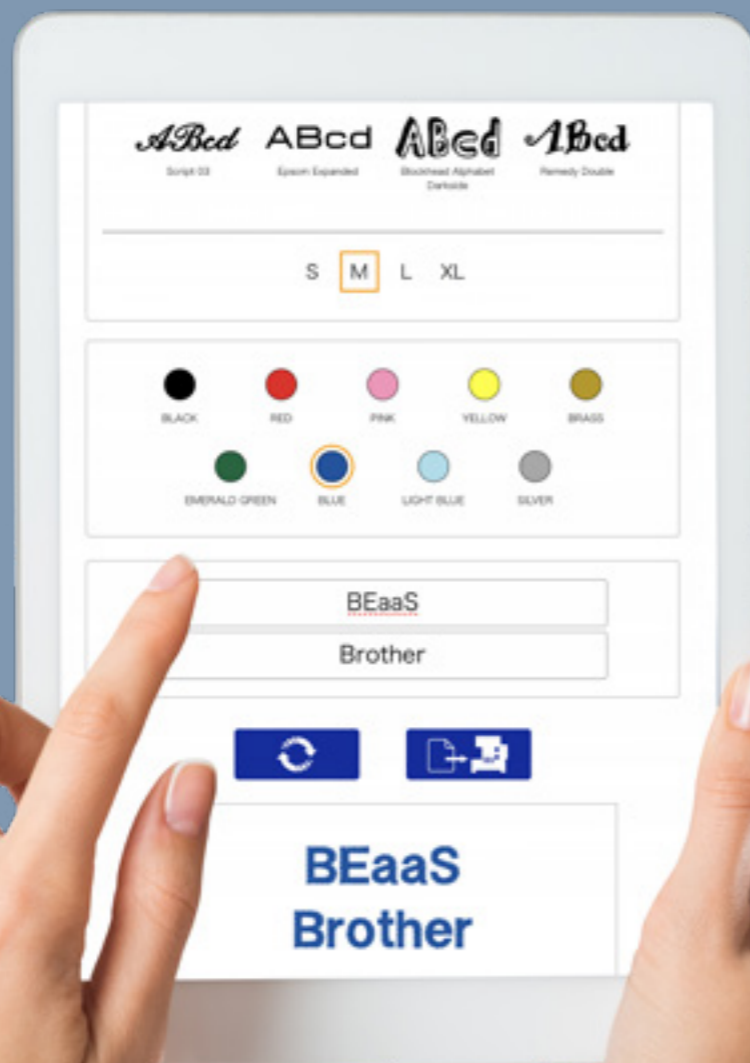

BEaaS

John

Brother

BEaaS name designer

Personalisation just got easier with the BEaaS Name Designer!

With Brother's BEaaS Name Designer application, anyone can easily convert text to embroidery data and wirelessly transfer it to a compatible Brother embroidery machine.

- More choice — fonts, colours, frame sizes, font size, thread density settings, character spacing adjuster and under sewing options.
- Eliminate errors — customers type direct into the web application.
- Faster workflow — stitch out while a new customer types.
- Save time — limit customer font colour selection to the threads on your machine.
- Expand — add personalisation as a service.
- Compatible with PR1055X and PR680W embroidery machines.

By facilitating customer data input you can connect them to the personalisation process. Eliminate errors, save time and store their design data for repeated use. With a realistic 3D preview, customers can preview the finished result in advance.

With 124 built-in fonts and 24 colours you can offer over and beyond when it comes to personalisation. Don't want to slow down the workflow or keep changing thread colours? Limit which fonts and colours are available to your customers. For advanced users, the app can adjust the space between characters, set the embroidery size limit, thread density and whether to strengthen the embroidery with under sewing.

Get your personalisation business up and running in no time. The BEaaS web app is cloud based, so there's no need to install any software. Its easy interface means customers can use it straight away. And we've made it so easy — new starters can use it on their first day of work!