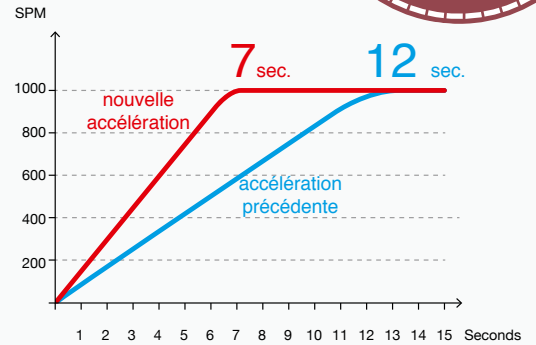

Coupe-fil automatique

Coupe automatiquement les fils supérieur et inférieur à chaque changement de couleur. Laissez faire la machine !