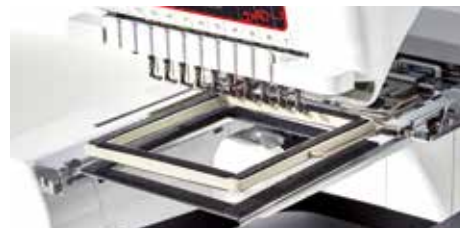

Cadre à broder clipsable double face M (100 x 100 mm)

Un côté moelleux pour les tissus normaux. Un côté en caoutchouc pour les matières glissantes.