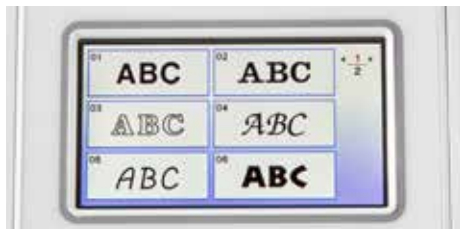

Voici quelques-unes des fonctions conviviales :

Système d'enfilage de l'aiguille avancé

Touches de contrôle à portée de main

Écran tactile LCD couleur

Styles de polices de caractères intégrés

Éclairage LED super lumineux